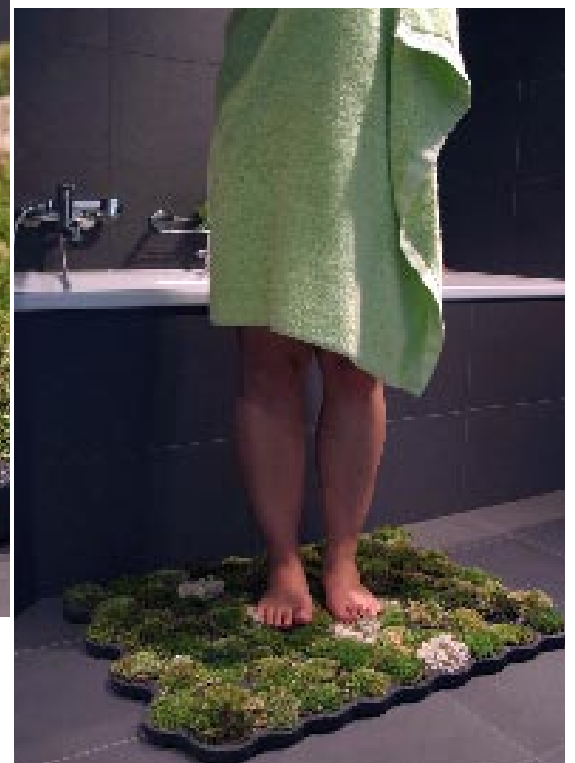

Design

O carácter funcional é uma característica relevante, aliada à qualidade e exclusividade formam a essência do *design*.

www.shizukatatsuno.c

MOSS CARPET Ta
cada circunferência de
um pouco de musgo. Graças à humidade
própria da divisão, o musgo cresce saudável.
Veja os trabalhos da La Chanh Nguyen
em www.coroflot.com.

e o *design* escandinavo com a assinatura dos criativos da De Nord, na Nord.

GOINGO

abo de borracha,
ancho de zinco
a lâmpada,
is dos
onentes
ndeeiro
o por Admir
ovic para
Lucialternative.
altlucialternative.

SOCK

Mesas-de-ca
em faia com
de plást
reciclado n
Uma reinter
dos espanhó

www.merry.es

sulte a lista de moradas a partir da pág. 118 |  Veja em www.caras.pt