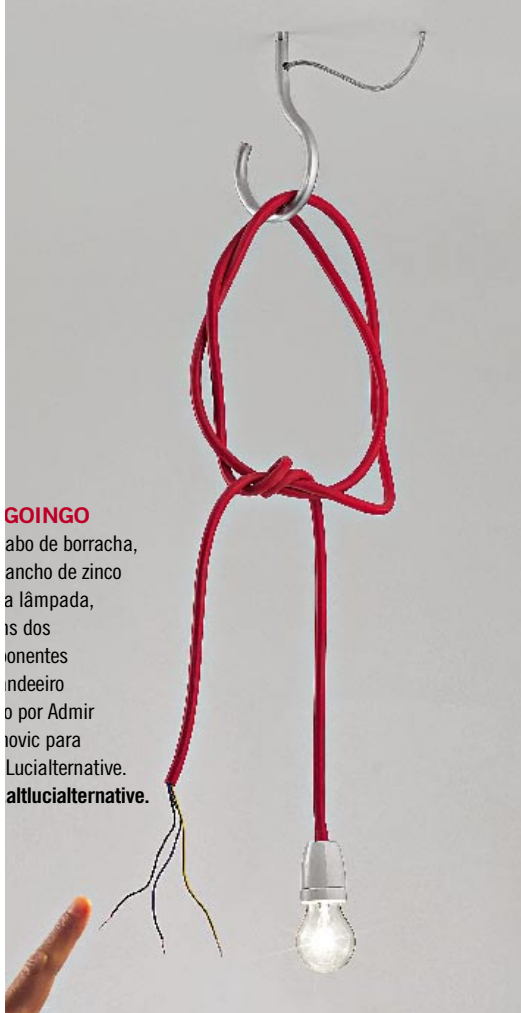

Design

O carácter funcional é uma característica relevante, aliada à qualidade e exclusividade formam a essência do *design*.

www.shizukatatsuno.c

MOSS CARPET Ta
cada circunferência de
um pouco de musgo. Graças à humidade
própria da divisão, o musgo cresce saudável.
Veja os trabalhos da La Chanh Nguyen
em www.coroflot.com.

e o *design* escandinavo com a assinatura dos criativos da De Nord, na Nord.

GOINGO

abo de borracha,
ancho de zinco
a lâmpada,
is dos
onentes
ndeeiro
o por Admir
ovic para
Lucialternative.
altlucialternative.

SOCK

Mesas-de-ca
em faia com
de plást
reciclado n
Uma reinter
dos espanhó

www.merry.es

sulte a lista de moradas a partir da pág. 118 |  Veja em www.caras.pt